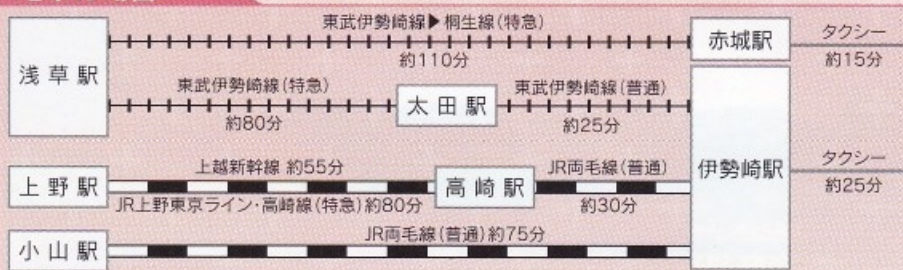

あかねの館福祉作業所
陶芸品などの販売
10:00~15:00

渡良瀬ちんどん
ちんどん園内めぐり
11:00~/13:30~

販売コーナー
だんご・和菓子など
10:00~15:00

JA佐波伊勢崎
農産物直売
期間 10/9(日)~11/6(日)
時間 10:00~15:00

観光ボランティア
「伊勢崎まちガイド」
小菊の里めぐり
期間 10/14(金)~10/20(木)
時間 10:00~15:00

赤堀地区小学生小菊の里俳句大会
入賞作品展示
期間 11/5(土)・6(日)
場所 赤堀芸術文化プラザ ほか

真っ赤なウィンドブレーカー
はWelcome伊勢崎の
印です。時間にあわせ
ガイドいたします。

※イベント内容は変更になる場合があります。

電車の場合

車の場合

バスの場合

シャトルバス時刻表	1便	2便	3便	4便
伊勢崎駅南口 発	8:21*	10:21	12:36	14:36
カリビアンビーチ 着	8:55*	10:55	13:10	15:10

いせさきしコミュニティバス「あおぞら」
赤堀シャトルバス(無料)
伊勢崎駅 → カリビアンビーチ 徒歩10分

案内図

あかぼり小菊の里